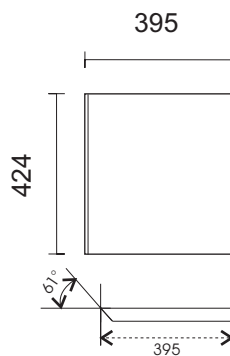

Megaton EM 15 Bass Kit

Technické údaje :

Příkon :	600 W
Citlivost :	102 dB @ 1W/1m
Impedance :	8 Ohm
Fr.rozsah (+/- 3dB):	85 Hz - 250 Hz
Rozměry :	740 x 460 x 598 mm

Megaton EM 15 Bass Kit

Jednotlivé formáty překližky 18 mm

Formát 1
740 x 598
2 ks

Formát 2
704 x 424
1 ks

Formát 3
598 x 424
1 ks

Formát 4
420 x 424
1 ks

Formát 5
395 x 424
1 ks

Formát 6
330 x 424
1 ks

Formát 7
120 x 424
1 ks

Formát 8
60 x 424
2 ks

Formát 9
598 x 424
1 ks

Seznam použitých součástí :

Formátovaná překližka :	Baltská bříza 18 mm
Basový reproduktor :	Eminence Kappa 15LF
Držadlo :	Adam Hall 3402
Konektorová miska :	Adam Hall 8708BLK
Konektory :	Neutrik NL4MP 2 ks