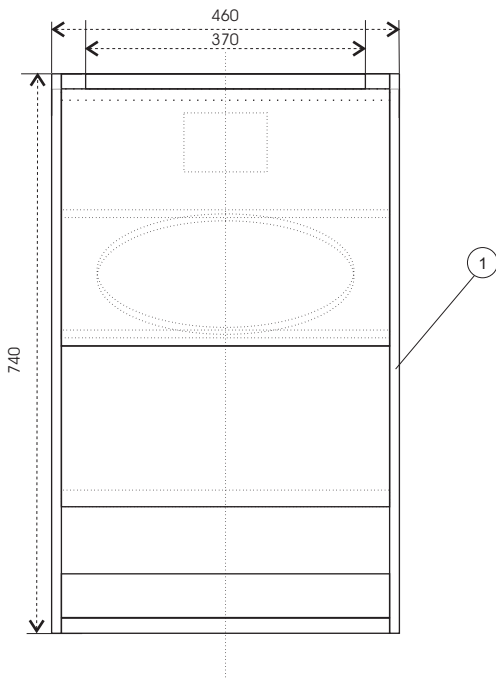

Megaton EM 15 Bass Kit

Technické údaje :

Příkon :	600 W
Citlivost :	102 dB @ 1W/1m
Impedance :	8 Ohm
Fr.rozsah (+/- 3dB):	85 Hz - 250 Hz
Rozměry :	740 x 460 x 598 mm

Megaton EM 15 Bass Kit

Jednotlivé formáty překližky 18 mm

Formát 1
740 x 598
2 ks

Formát 2
704 x 424
1 ks

Formát 3
598 x 424
1 ks

Formát 4
420 x 424
1 ks

Formát 5
395 x 424
1 ks

Formát 6
330 x 424
1 ks

Formát 7
120 x 424
1 ks

Formát 8
60 x 424
2 ks

Formát 9
598 x 424
1 ks

Seznam použitých součástí :

Formátovaná překližka :	Baltská bříza 18 mm
Basový reproduktor :	Eminence Kappa 15LF
Držadlo :	Adam Hall 3402
Konektorová miska :	Adam Hall 8708BLK
Konektory :	Neutrik NL4MP 2 ks