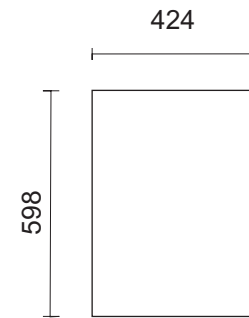

Megaton EM 15 Bass Kit

Technické údaje :

Příkon :	600 W
Citlivost :	102 dB @ 1W/1m
Impedance :	8 Ohm
Fr.rozsah (+/- 3dB):	85 Hz - 250 Hz
Rozměry :	740 x 460 x 598 mm

Megaton EM 15 Bass Kit

Jednotlivé formáty překližky 18 mm

Formát 1
740 x 598
2 ks

Formát 2
704 x 424
1 ks

Formát 3
598 x 424
1 ks

Formát 4
420 x 424
1 ks

Formát 5
395 x 424
1 ks

Formát 6
330 x 424
1 ks

Formát 7
120 x 424
1 ks

Formát 8
60 x 424
2 ks

Formát 9
598 x 424
1 ks

Seznam použitých součástí :

Formátovaná překližka :	Baltská bříza 18 mm
Basový reproduktor :	Eminence Kappa 15LF
Držadlo :	Adam Hall 3402
Konektorová miska :	Adam Hall 8708BLK
Konektory :	Neutrik NL4MP 2 ks