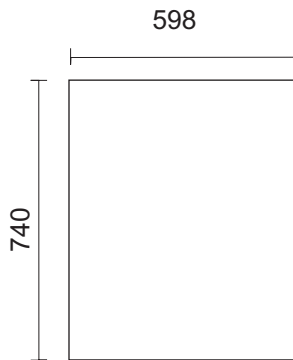

Megaton EM 15 Bass Kit

Technické údaje :

Příkon :	600 W
Citlivost :	102 dB @ 1W/1m
Impedance :	8 Ohm
Fr.rozsah (+/- 3dB):	85 Hz - 250 Hz
Rozměry :	740 x 460 x 598 mm

Megaton EM 15 Bass Kit

Jednotlivé formáty překližky 18 mm

Formát 1
740 x 598
2 ks

Formát 2
704 x 424
1 ks

Formát 3
598 x 424
1 ks

Formát 4
420 x 424
1 ks

Formát 5
395 x 424
1 ks

Formát 6
330 x 424
1 ks

Formát 7
120 x 424
1 ks

Formát 8
60 x 424
2 ks

Formát 9
598 x 424
1 ks

Seznam použitých součástí :

Formátovaná překližka :	Baltská bříza 18 mm
Basový reproduktor :	Eminence Kappa 15LF
Držadlo :	Adam Hall 3402
Konektorová miska :	Adam Hall 8708BLK
Konektory :	Neutrik NL4MP 2 ks