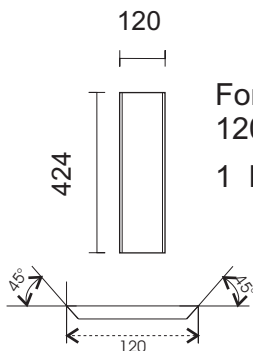

Megaton EM 15 Bass Kit

Technické údaje :

Příkon :	600 W
Citlivost :	102 dB @ 1W/1m
Impedance :	8 Ohm
Fr.rozsah (+/- 3dB):	85 Hz - 250 Hz
Rozměry :	740 x 460 x 598 mm

Megaton EM 15 Bass Kit

Jednotlivé formáty překližky 18 mm

Formát 1
740 x 598
2 ks

Formát 2
704 x 424
1 ks

Formát 3
598 x 424
1 ks

Formát 4
420 x 424
1 ks

Formát 5
395 x 424
1 ks

Formát 6
330 x 424
1 ks

Formát 7
120 x 424
1 ks

Formát 8
60 x 424
2 ks

Formát 9
598 x 424
1 ks

Seznam použitých součástí :

Formátovaná překližka :	Baltská bříza 18 mm
Basový reproduktor :	Eminence Kappa 15LF
Držadlo :	Adam Hall 3402
Konektorová miska :	Adam Hall 8708BLK
Konektory :	Neutrik NL4MP 2 ks