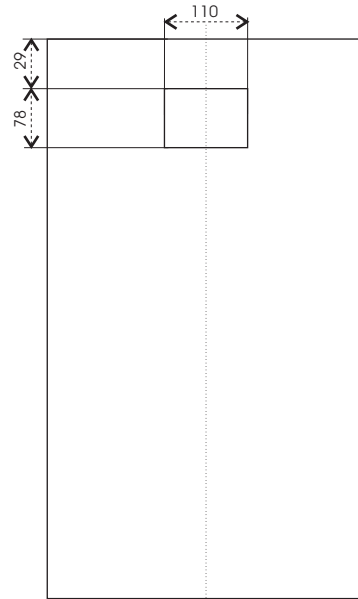

Megaton EM 15 Bass Kit

Technické údaje :

Příkon :	600 W
Citlivost :	102 dB @ 1W/1m
Impedance :	8 Ohm
Fr.rozsah (+/- 3dB):	85 Hz - 250 Hz
Rozměry :	740 x 460 x 598 mm

Megaton EM 15 Bass Kit

Jednotlivé formáty překližky 18 mm

Formát 1
740 x 598
2 ks

Formát 2
704 x 424
1 ks

Formát 3
598 x 424
1 ks

Formát 4
420 x 424
1 ks

Formát 5
395 x 424
1 ks

Formát 6
330 x 424
1 ks

Formát 7
120 x 424
1 ks

Formát 8
60 x 424
2 ks

Formát 9
598 x 424
1 ks

Seznam použitých součástí :

Formátovaná překližka :	Baltská bříza 18 mm
Basový reproduktor :	Eminence Kappa 15LF
Držadlo :	Adam Hall 3402
Konektorová miska :	Adam Hall 8708BLK
Konektory :	Neutrik NL4MP 2 ks