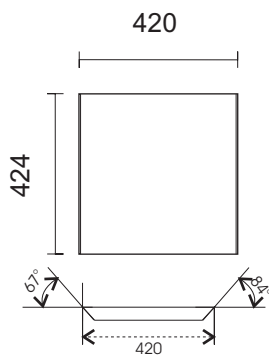

Megaton EM 15 Bass Kit

Technické údaje :

Příkon :	600 W
Citlivost :	102 dB @ 1W/1m
Impedance :	8 Ohm
Fr.rozsah (+/- 3dB):	85 Hz - 250 Hz
Rozměry :	740 x 460 x 598 mm

Megaton EM 15 Bass Kit

Jednotlivé formáty překližky 18 mm

Formát 1
740 x 598
2 ks

Formát 2
704 x 424
1 ks

Formát 3
598 x 424
1 ks

Formát 4
420 x 424
1 ks

Formát 5
395 x 424
1 ks

Formát 6
330 x 424
1 ks

Formát 7
120 x 424
1 ks

Formát 8
60 x 424
2 ks

Formát 9
598 x 424
1 ks

Seznam použitých součástí :

Formátovaná překližka :	Baltská bříza 18 mm
Basový reproduktor :	Eminence Kappa 15LF
Držadlo :	Adam Hall 3402
Konektorová miska :	Adam Hall 8708BLK
Konektory :	Neutrik NL4MP 2 ks