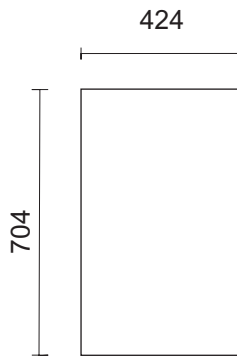

Megaton EM 15 Bass Kit

Technické údaje :

Příkon :	600 W
Citlivost :	102 dB @ 1W/1m
Impedance :	8 Ohm
Fr.rozsah (+/- 3dB):	85 Hz - 250 Hz
Rozměry :	740 x 460 x 598 mm

Megaton EM 15 Bass Kit

Jednotlivé formáty překližky 18 mm

Formát 1
740 x 598
2 ks

Formát 2
704 x 424
1 ks

Formát 3
598 x 424
1 ks

Formát 4
420 x 424
1 ks

Formát 5
395 x 424
1 ks

Formát 6
330 x 424
1 ks

Formát 7
120 x 424
1 ks

Formát 8
60 x 424
2 ks

Formát 9
598 x 424
1 ks

Seznam použitých součástí :

Formátovaná překližka :	Baltská bříza 18 mm
Basový reproduktor :	Eminence Kappa 15LF
Držadlo :	Adam Hall 3402
Konektorová miska :	Adam Hall 8708BLK
Konektory :	Neutrik NL4MP 2 ks