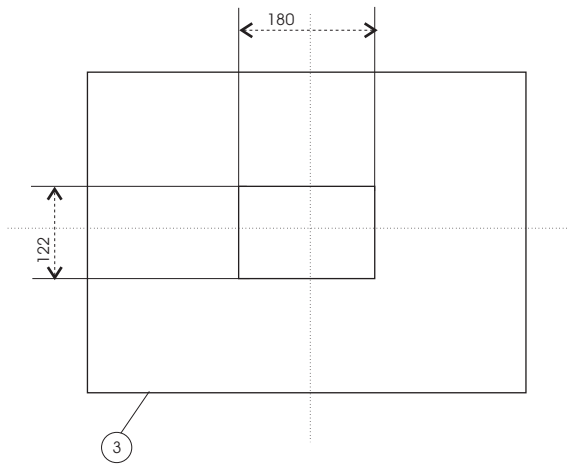

Megaton EM 15 Bass Kit

Technické údaje :

Příkon :	600 W
Citlivost :	102 dB @ 1W/1m
Impedance :	8 Ohm
Fr.rozsah (+/- 3dB):	85 Hz - 250 Hz
Rozměry :	740 x 460 x 598 mm

Megaton EM 15 Bass Kit

Jednotlivé formáty překližky 18 mm

Formát 1
740 x 598
2 ks

Formát 2
704 x 424
1 ks

Formát 3
598 x 424
1 ks

Formát 4
420 x 424
1 ks

Formát 5
395 x 424
1 ks

Formát 6
330 x 424
1 ks

Formát 7
120 x 424
1 ks

Formát 8
60 x 424
2 ks

Formát 9
598 x 424
1 ks

Seznam použitých součástí :

Formátovaná překližka :	Baltská bříza 18 mm
Basový reproduktor :	Eminence Kappa 15LF
Držadlo :	Adam Hall 3402
Konektorová miska :	Adam Hall 8708BLK
Konektory :	Neutrik NL4MP 2 ks