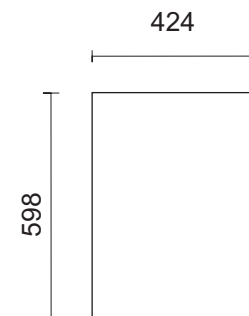

Megaton EM 15 Bass Kit

Technické údaje :

Příkon :	600 W
Citlivost :	102 dB @ 1W/1m
Impedance :	8 Ohm
Fr.rozsah (+/- 3dB):	85 Hz - 250 Hz
Rozměry :	740 x 460 x 598 mm

Megaton EM 15 Bass Kit

Jednotlivé formáty překližky 18 mm

Formát 1
740 x 598
2 ks

Formát 2
704 x 424
1 ks

Formát 3
598 x 424
1 ks

Formát 4
420 x 424
1 ks

Formát 5
395 x 424
1 ks

Formát 6
330 x 424
1 ks

Formát 7
120 x 424
1 ks

Formát 8
60 x 424
2 ks

Formát 9
598 x 424
1 ks

Seznam použitých součástí :

Formátovaná překližka :	Baltská bříza 18 mm
Basový reproduktor :	Eminence Kappa 15LF
Držadlo :	Adam Hall 3402
Konektorová miska :	Adam Hall 8708BLK
Konektory :	Neutrik NL4MP 2 ks