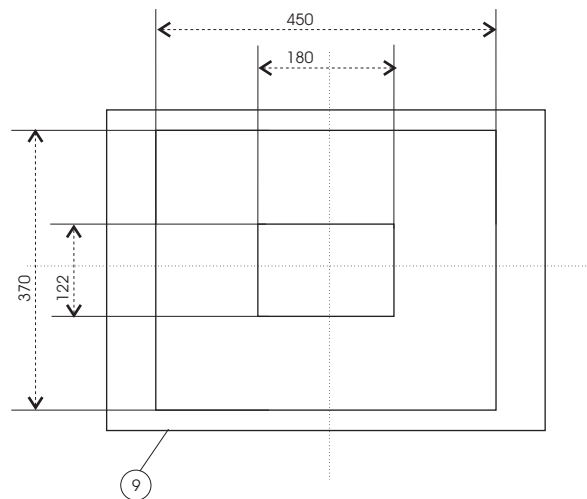

Megaton EM 15 Bass Kit

Technické údaje :

Příkon :	600 W
Citlivost :	102 dB @ 1W/1m
Impedance :	8 Ohm
Fr.rozsah (+/- 3dB):	85 Hz - 250 Hz
Rozměry :	740 x 460 x 598 mm

Megaton EM 15 Bass Kit

Jednotlivé formáty překližky 18 mm

Formát 1
740 x 598
2 ks

Formát 2
704 x 424
1 ks

Formát 3
598 x 424
1 ks

Formát 4
420 x 424
1 ks

Formát 5
395 x 424
1 ks

Formát 6
330 x 424
1 ks

Formát 7
120 x 424
1 ks

Formát 8
60 x 424
2 ks

Formát 9
598 x 424
1 ks

Seznam použitých součástí :

Formátovaná překližka :	Baltská bříza 18 mm
Basový reproduktor :	Eminence Kappa 15LF
Držadlo :	Adam Hall 3402
Konektorová miska :	Adam Hall 8708BLK
Konektory :	Neutrik NL4MP 2 ks