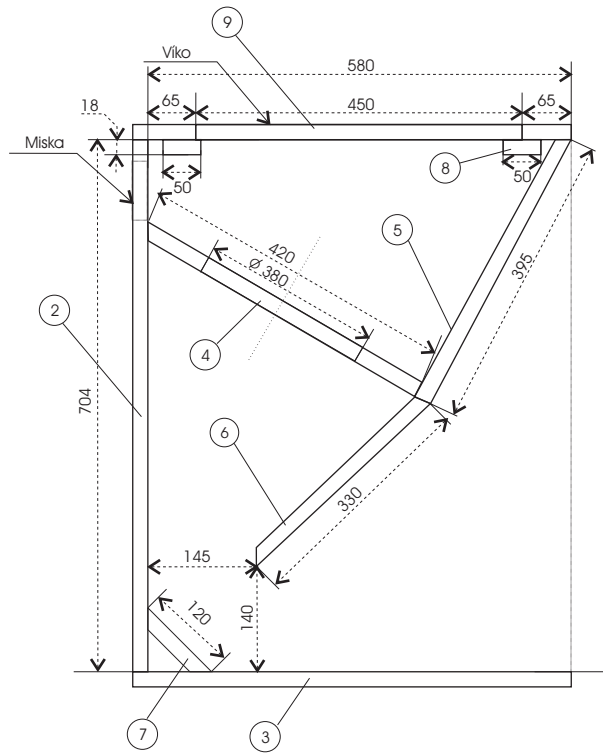

Megaton EM 15 Bass Kit

Technické údaje :

Příkon :	600 W
Citlivost :	102 dB @ 1W/1m
Impedance :	8 Ohm
Fr.rozsah (+/- 3dB):	85 Hz - 250 Hz
Rozměry :	740 x 460 x 598 mm

Megaton EM 15 Bass Kit

Jednotlivé formáty překližky 18 mm

Formát 1
740 x 598
2 ks

Formát 2
704 x 424
1 ks

Formát 3
598 x 424
1 ks

Formát 4
420 x 424
1 ks

Formát 5
395 x 424
1 ks

Formát 6
330 x 424
1 ks

Formát 7
120 x 424
1 ks

Formát 8
60 x 424
2 ks

Formát 9
598 x 424
1 ks

Seznam použitých součástí :

Formátovaná překližka :	Baltská bříza 18 mm
Basový reproduktor :	Eminence Kappa 15LF
Držadlo :	Adam Hall 3402
Konektorová miska :	Adam Hall 8708BLK
Konektory :	Neutrik NL4MP 2 ks