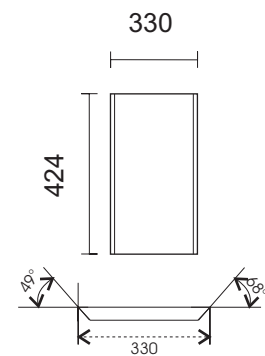

Megaton EM 15 Bass Kit

Technické údaje :

Příkon :	600 W
Citlivost :	102 dB @ 1W/1m
Impedance :	8 Ohm
Fr.rozsah (+/- 3dB):	85 Hz - 250 Hz
Rozměry :	740 x 460 x 598 mm

Megaton EM 15 Bass Kit

Jednotlivé formáty překližky 18 mm

Formát 1
740 x 598
2 ks

Formát 2
704 x 424
1 ks

Formát 3
598 x 424
1 ks

Formát 4
420 x 424
1 ks

Formát 5
395 x 424
1 ks

Formát 6
330 x 424
1 ks

Formát 7
120 x 424
1 ks

Formát 8
60 x 424
2 ks

Formát 9
598 x 424
1 ks

Seznam použitých součástí :

Formátovaná překližka :	Baltská bříza 18 mm
Basový reproduktor :	Eminence Kappa 15LF
Držadlo :	Adam Hall 3402
Konektorová miska :	Adam Hall 8708BLK
Konektory :	Neutrik NL4MP 2 ks